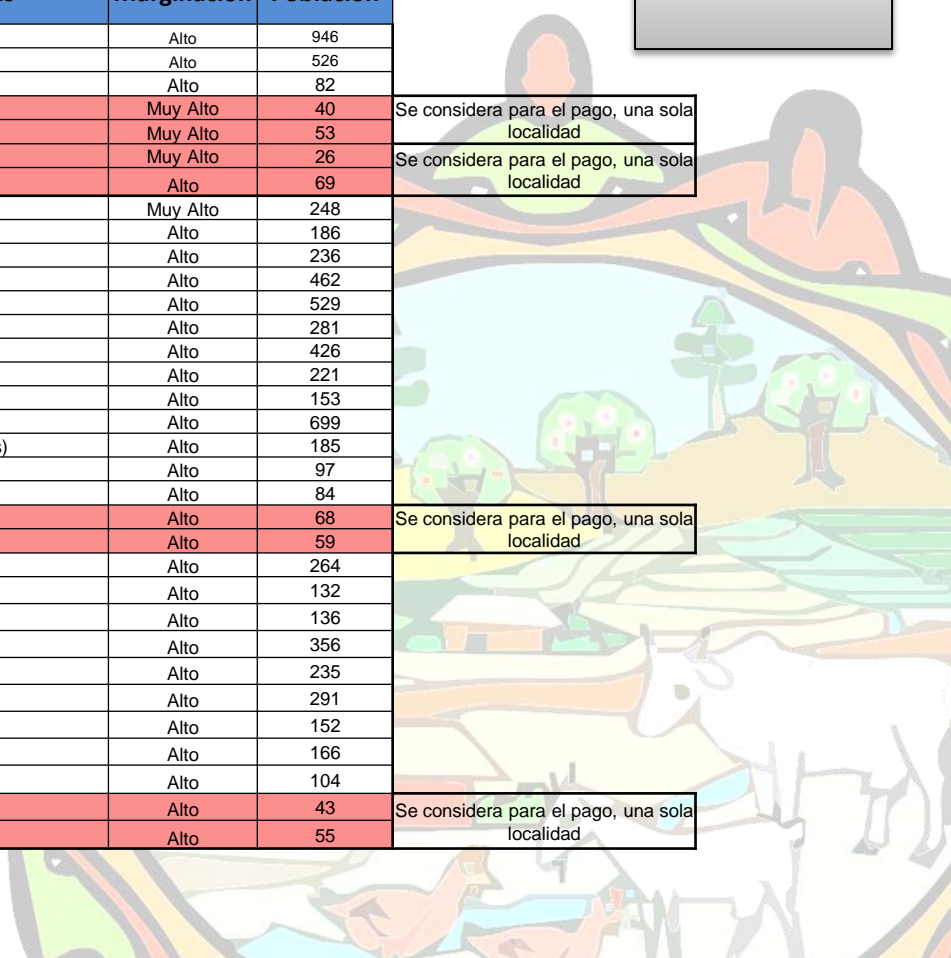

4 Municipios
29 Localidades

GOBIERNO DEL ESTADO
DE MORELOS
2006 - 2012

SAGARPA

SECRETARÍA DE AGRICULTURA,
GANADERÍA, DESARROLLO RURAL,
PESCA Y ALIMENTACIÓN

REGIÓN IV. SUR PADLA

3 Municipios
29 Localidades

No. de localidades	Municipio	Clave de la localidad	Localidades Autorizadas	Marginación	Población	
5	Tlaltizapán	0081	Colonia Palo Prieto (Chipitongo)	Alto	946	
		0006	San Pablo Hidalgo	Alto	526	
		0098	Colonia 10 de Mayo (La Matanza)	Alto	82	
		0080	Col. Francisco Javier Mina	Muy Alto	40	Se considera para el pago, una sola localidad
		0116	Col. Echeverría	Muy Alto	53	
		0099	El Mirador	Muy Alto	26	Se considera para el pago, una sola localidad
		0092	Colonia el Pochote	Alto	69	
14	Tlaquiltenango	0053	Palo Grande	Muy Alto	248	
		0042	Las Bóvedas	Alto	186	
		0011	Huixastla	Alto	236	
		0004	Coaxitlán	Alto	462	
		0013	La Mezquitera (El Astillero)	Alto	529	
		0031	Unidad Habitacional Emiliano Zapata	Alto	281	
		0014	Nexpa	Alto	426	
		0002	Ajuchitlán	Alto	221	
		0017	Rancho Viejo	Alto	153	
		0025	Colonia 3 de Mayo (El Tepiolo)	Alto	699	
		0043	Colonia Antonio Riva Palacio (Las Carpas)	Alto	185	
		0019	Santiopa	Alto	97	
		0007	Los Elotes (San Miguel de los Elotes)	Alto	84	
		0011	Huaxtla	Alto	68	Se considera para el pago, una sola localidad
0028	La Maroma	Alto	59			
10	Puente de Ixtla	0044	Colonia Apozonalco	Alto	264	
		0140	Colonia los Arcos	Alto	132	
		0091	Las Flores (La Xóchitl)	Alto	136	
		0132	Campo Anenehuilco	Alto	356	
		0065	Colonia Valle Bonito (Los Arcos Caídos)	Alto	235	
		0006	La Tigra	Alto	291	
		0137	Colonia Morelos	Alto	152	
		0012	Los Ídolos	Alto	166	
		0011	El Salto	Alto	104	
		0014	Apotla	Alto	43	Se considera para el pago, una sola localidad
		0045	Tapalehui	Alto	55	